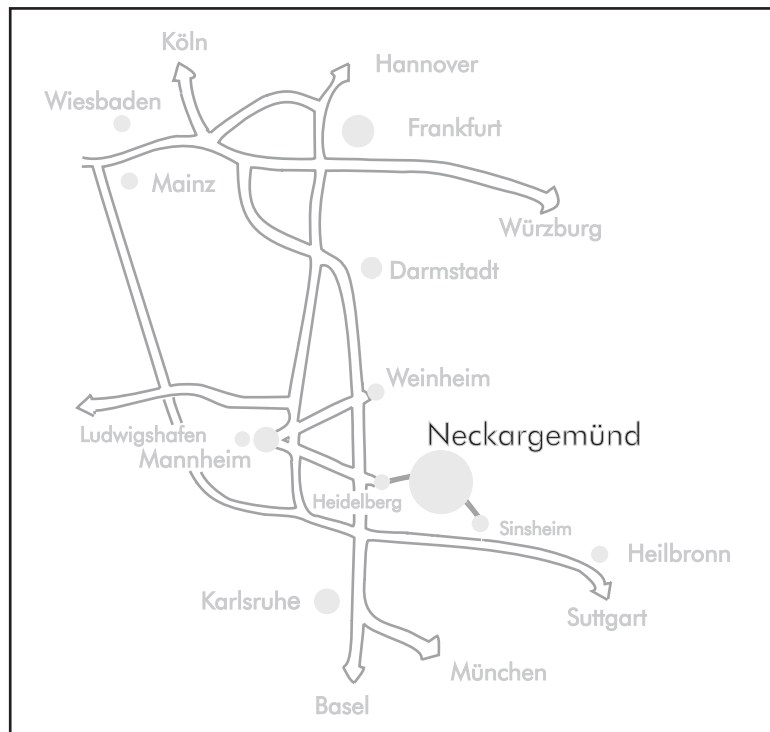

Hauptstr. 24
D-69151 Neckargemünd

Tel: 06223-9258-23
Fax: 06223-9258-66

E-Mail: info@be-xxl.com
Web: www.be-xxl.com

BE-XXL.COM

Anfahrt

Marken - Marketing - Dialog

Sie erreichen uns mit dem PKW:

Von Heidelberg kommend über die B 37

Von Sinsheim über die B 45.

Bitte benutzen Sie das öffentliche Parkhaus Pflughof. Unsere Agentur befindet sich direkt über dem Parkhaus.

Anfahrt